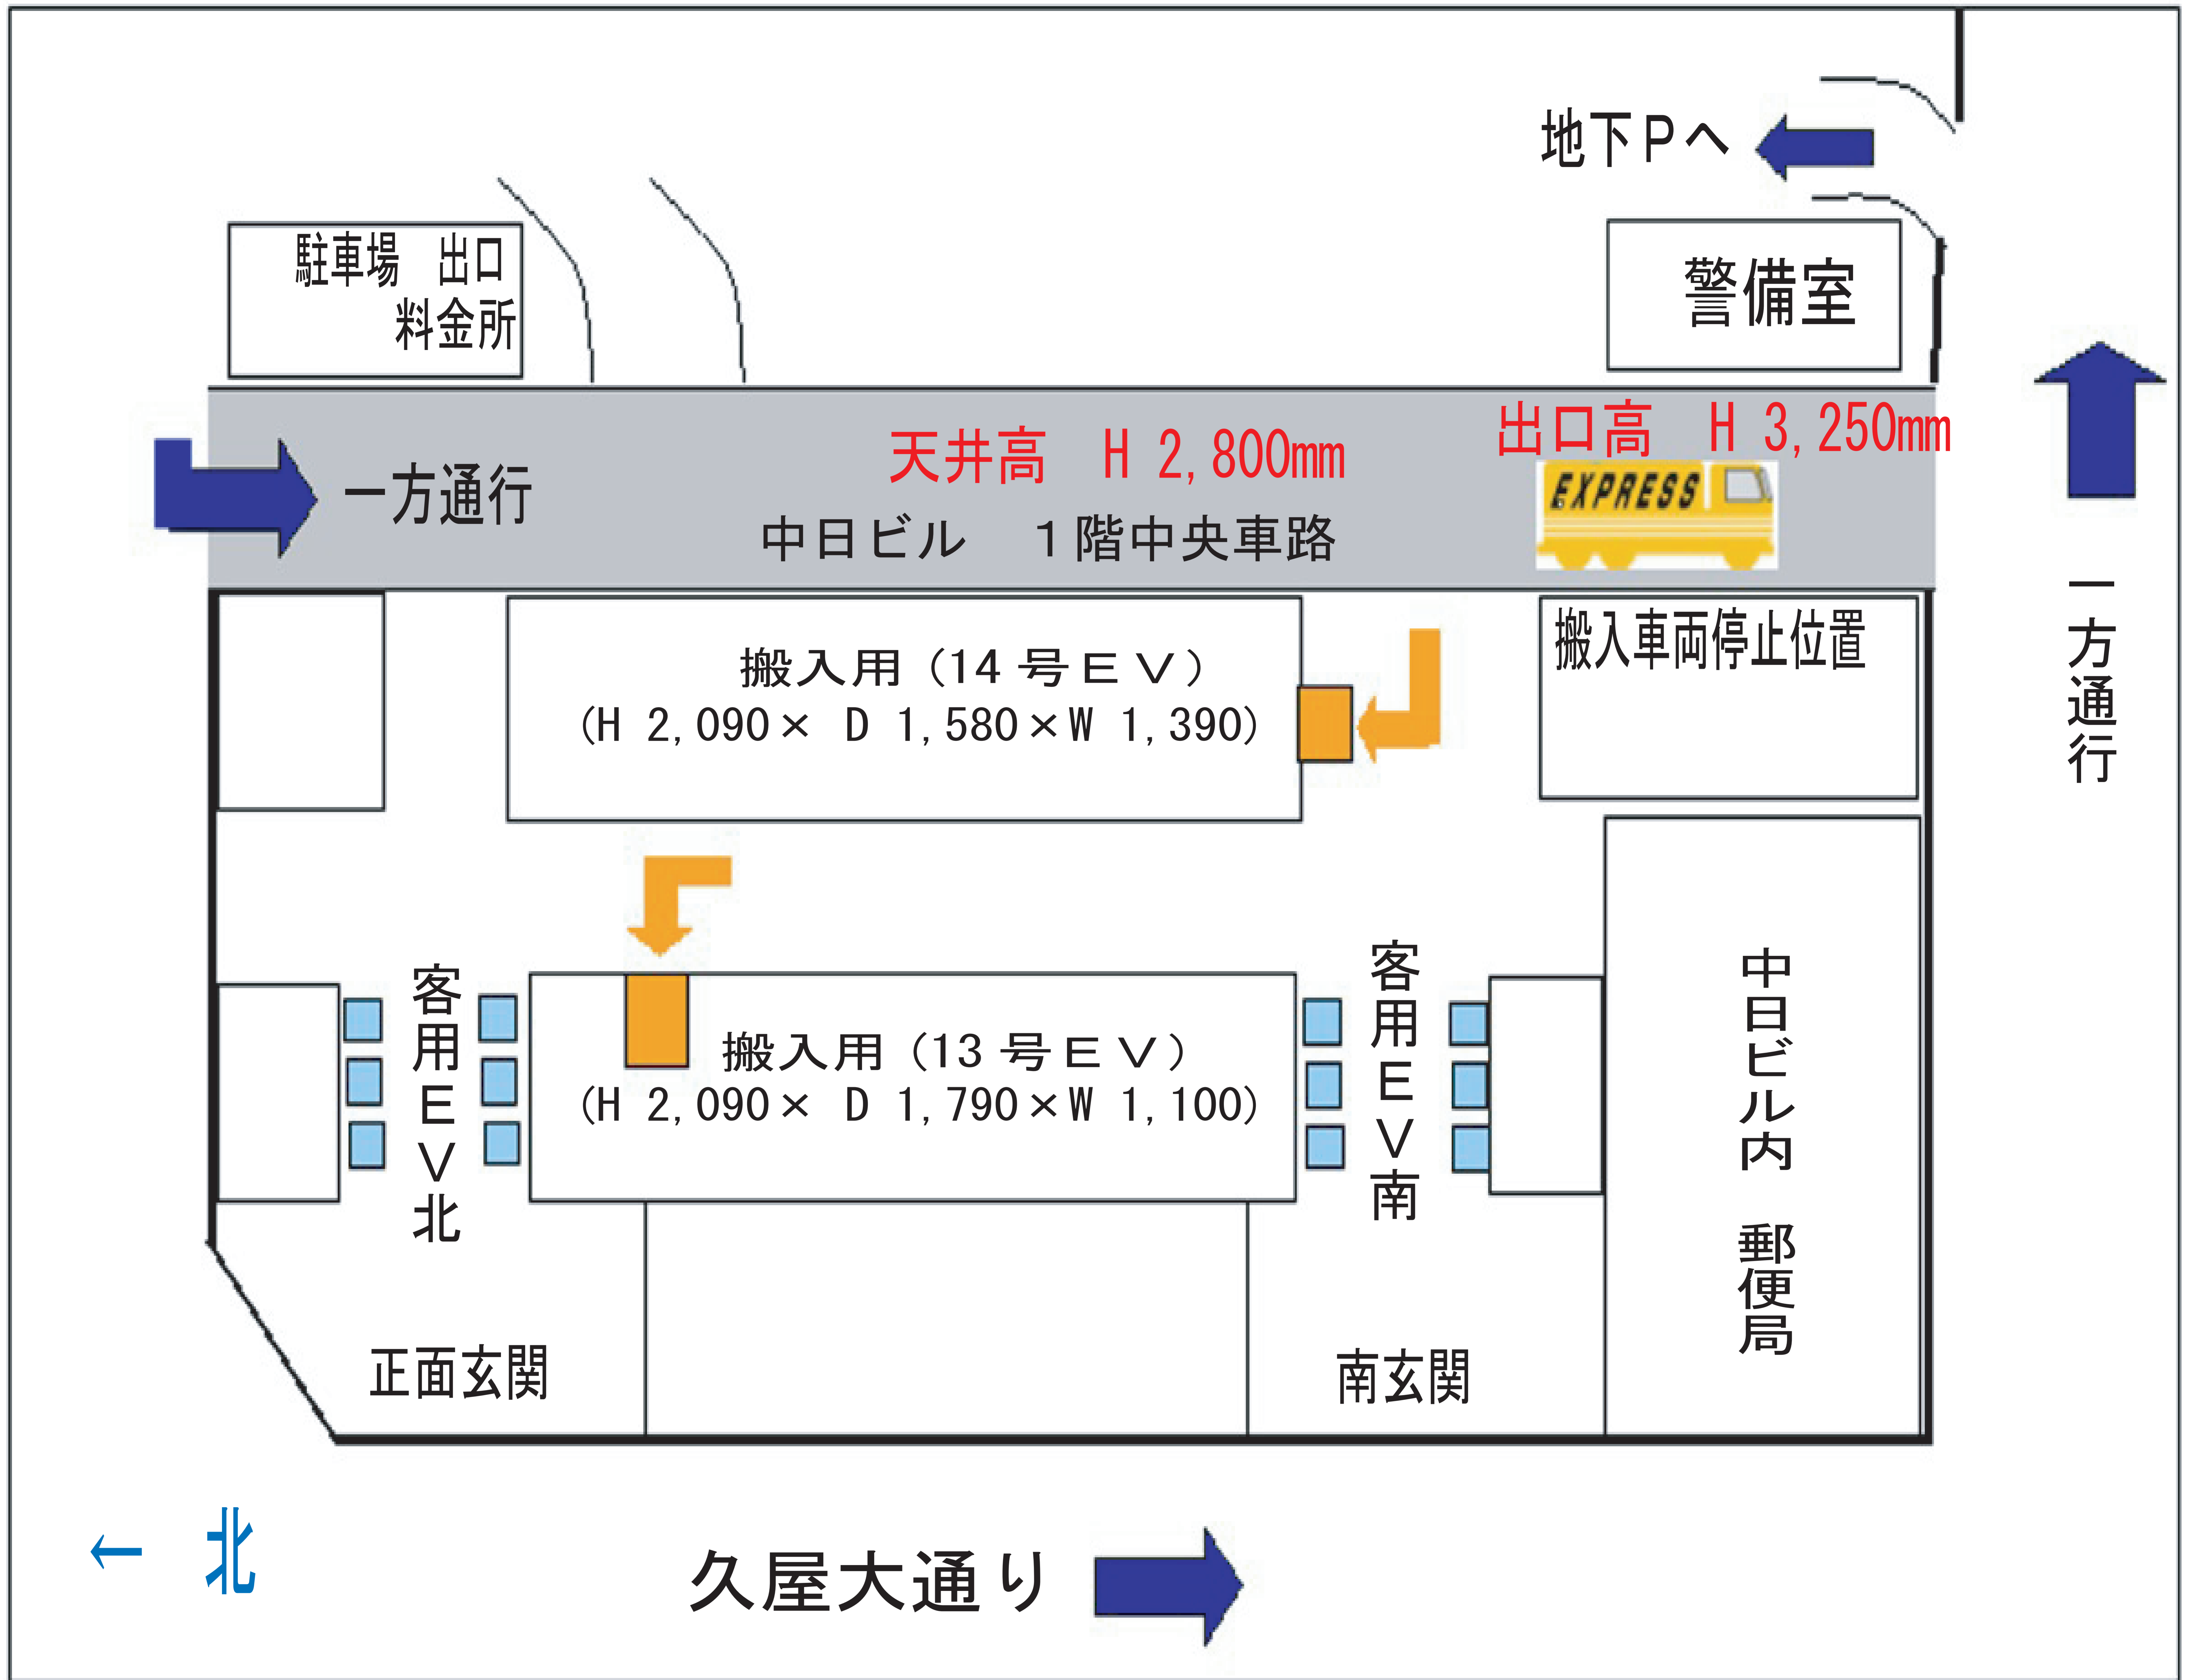

# 中日ビル 1階 (搬入経路)

**ご注意** 中央車路の天井高より高い車両は、警備室側からバックで搬入口に着けてください。